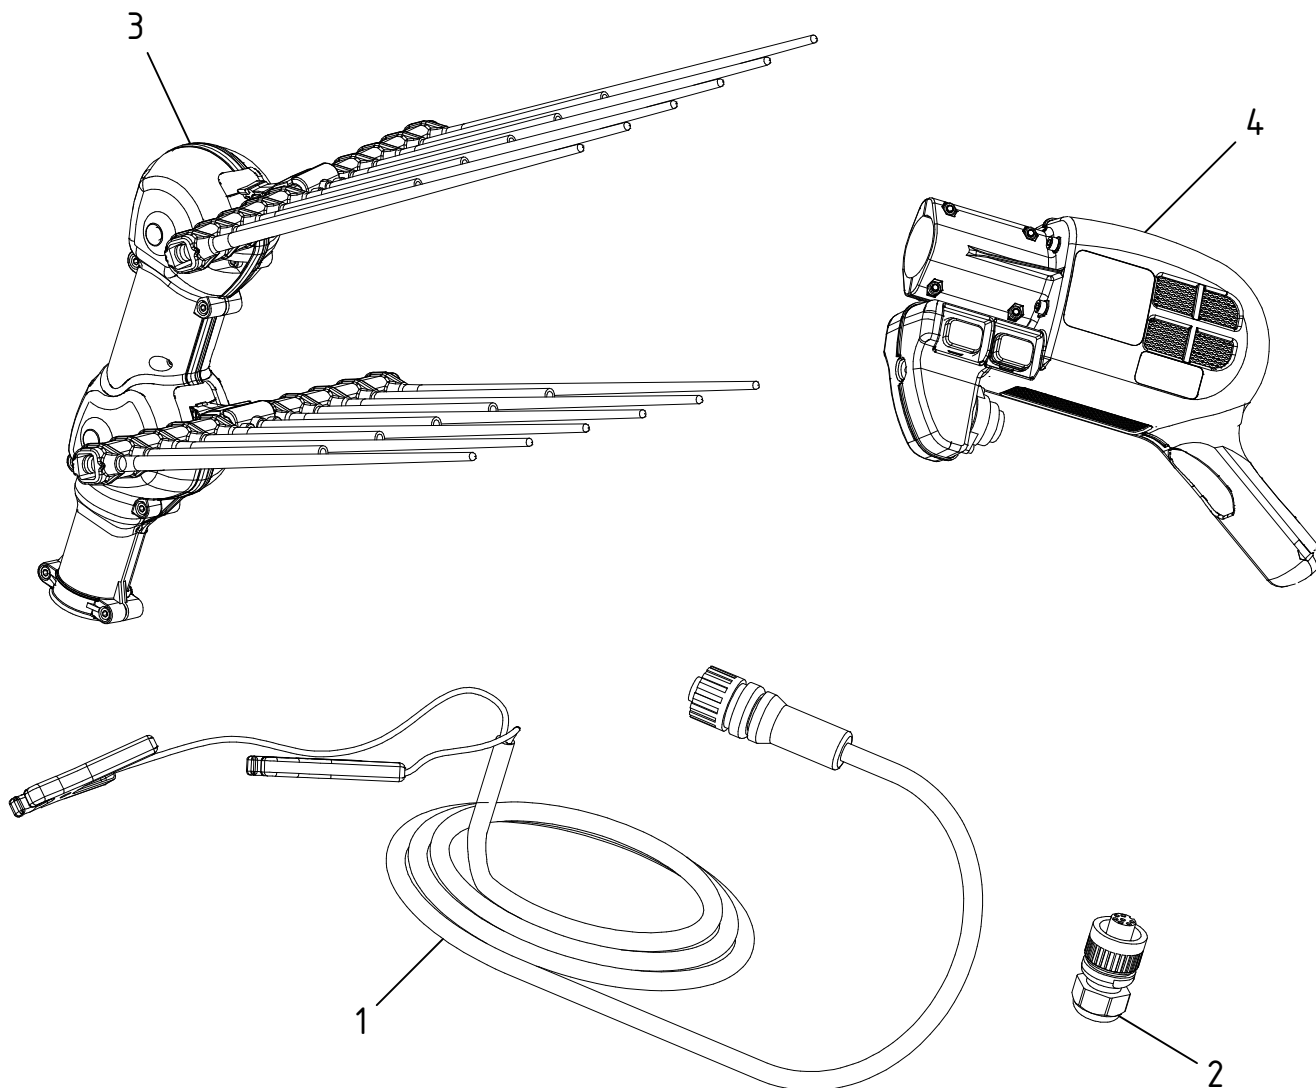

Kit raccolta elettromeccanico Alice Top - ATRA.3600

CAMPAGNOLA S.r.l - Tav.: 0350.0182 Release / Versione 02

Schema elettrico - Wiring diagram - Diagrama de cableado

Pin	Cavo nero (Vecchio) Black cable (old) Cable negro (viejo)	Cavo azzurro (nuovo) Azure cable (new) Cable azul (nuevo)
1	Nero-negro-black	Rosso-rojo-red
2	Grigio-gris-grey	Rosso-rojo-red
3		
4	Giallo verde -amarillo verde -Yellow green	Nero-negro-black
5	Marrone-marrón-brown	Nero-negro-black
6		
T		

CAMPAGNOLA

UFF. TECNICO RICAMBI - RIPRODUZIONE VIETATA

Kit raccolta elettromeccanico Alice Top - ATRA.3600

CAMPAGNOLA S.r.l - Tav.: 0350.0182 Release / Versione 02

Pos	Q.tà	Codice	Descrizione
1	1	0120.0633	Cavo elettrico m. 15
2	1	0245.0003	Connettore
3	1	ETRA.0125	Testa Raccoglitrice mod. Alice PREMIUM
4	1	POWE.0125	Unità Potenza POWER TOP